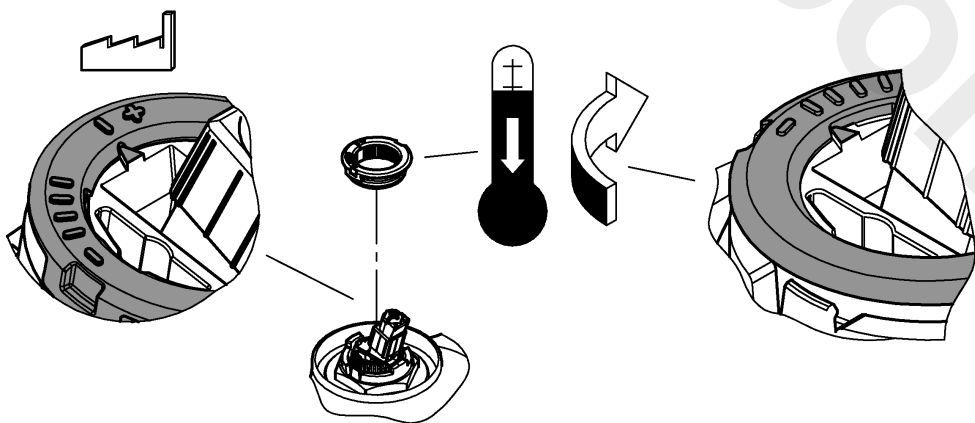

3mm

2,5mm

SERVICE

www.divapor.com

Pure Freude an Wasser

GROHE

D

+49 571 3989 333
impressum@grohe.de