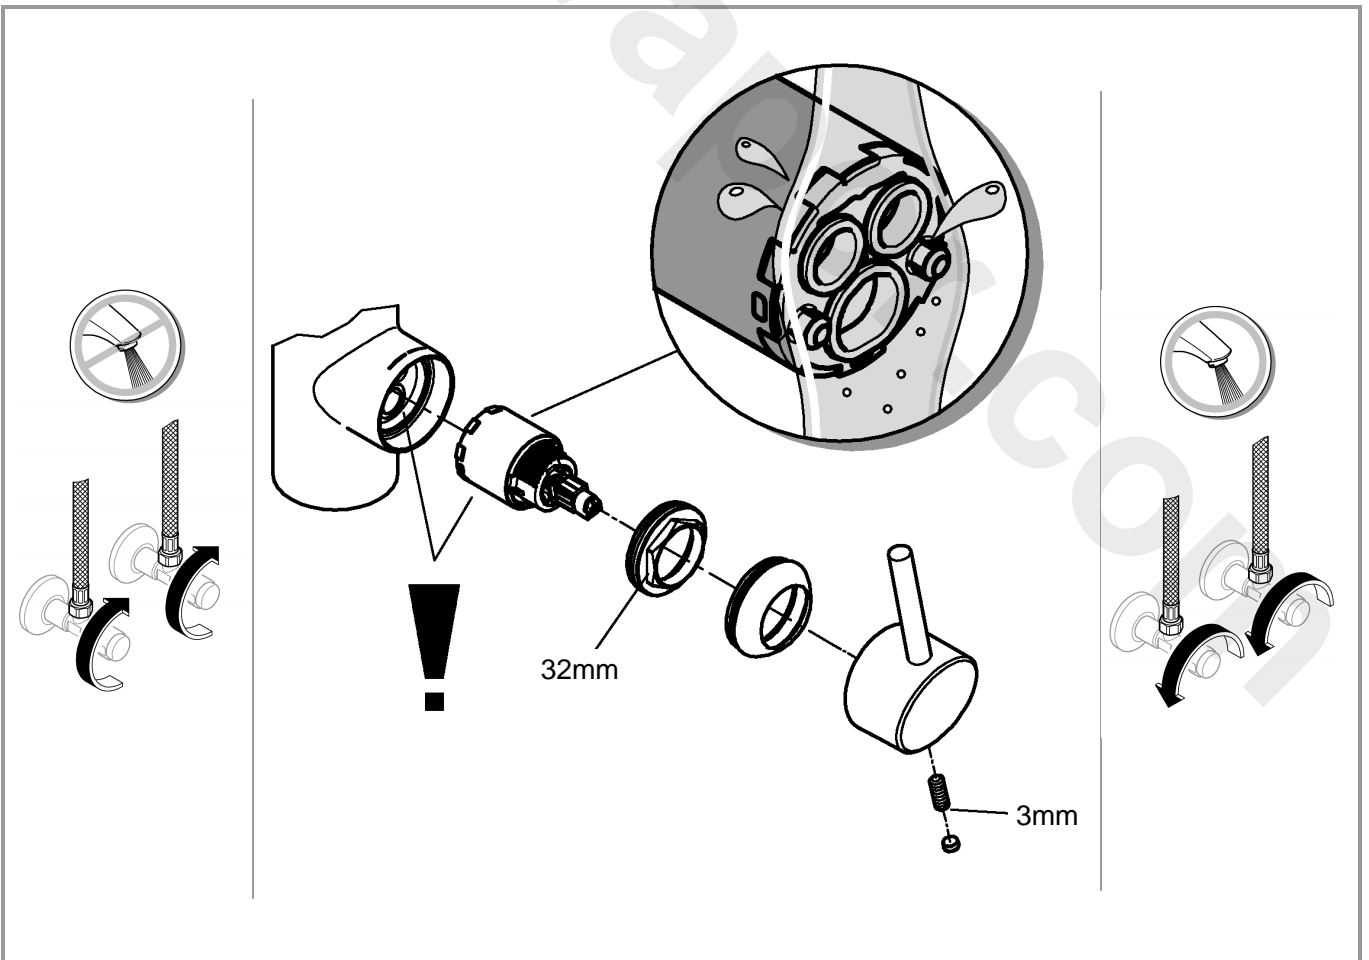

3mm

2,5mm

SERVICE

www.divapor.com

Pure Freude an Wasser

GROHE

D

+49 571 3989 333
impressum@grohe.de