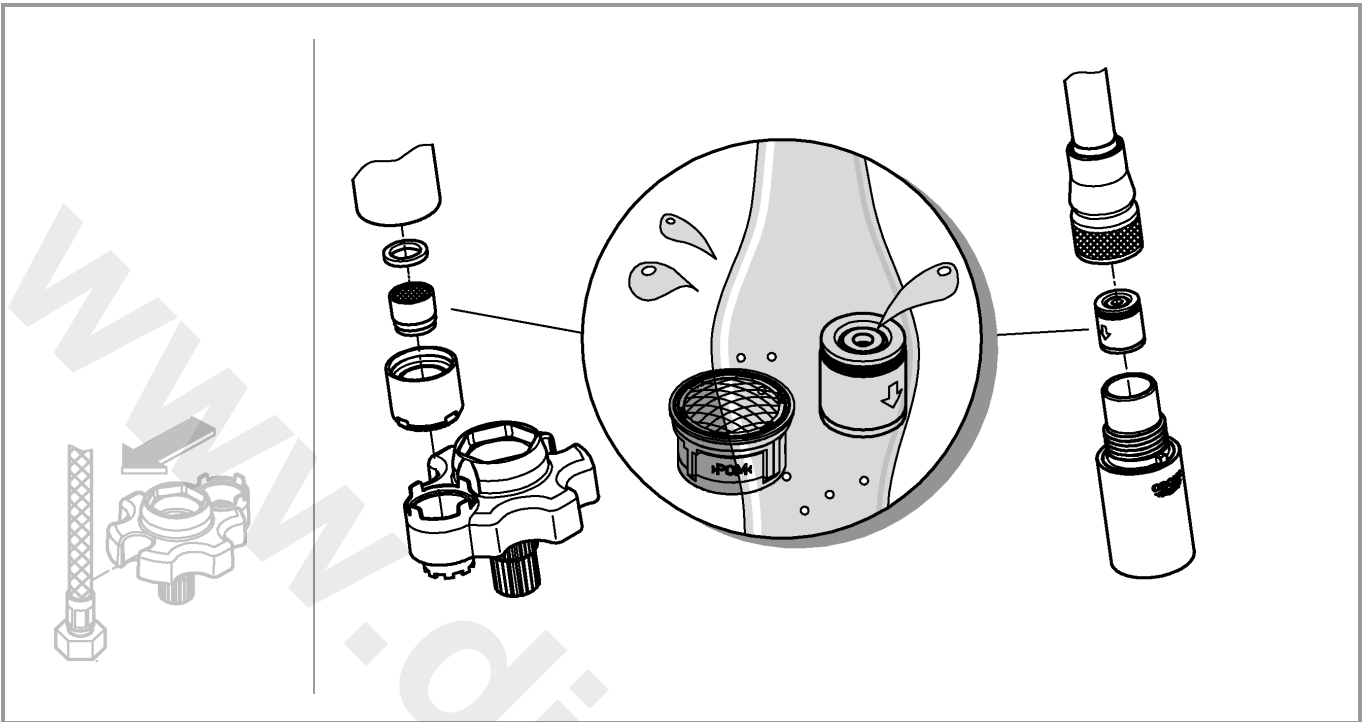

3mm

2,5mm

SERVICE

www.divapor.com

Pure Freude an Wasser

GROHE

D

+49 571 3989 333
impressum@grohe.de