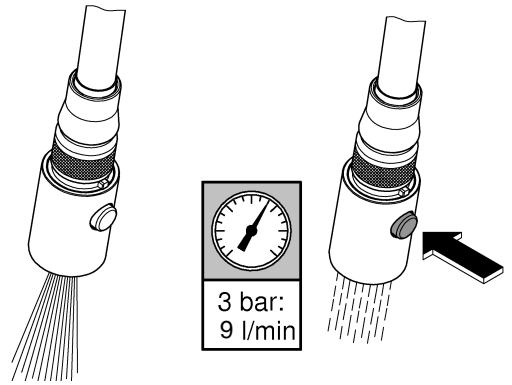

3mm

2,5mm

SERVICE

www.divapor.com

Pure Freude an Wasser

GROHE

D

+49 571 3989 333
impressum@grohe.de