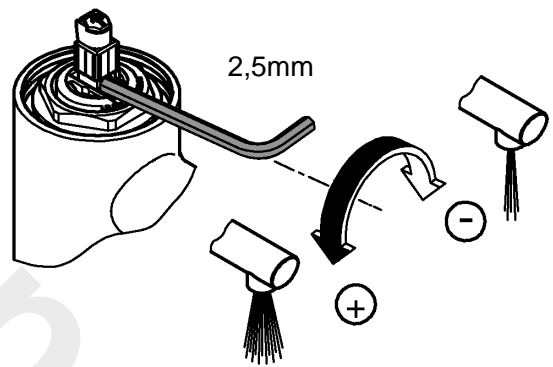

3mm

2,5mm

SERVICE

www.divapor.com

Pure Freude an Wasser

GROHE

D

+49 571 3989 333
impressum@grohe.de